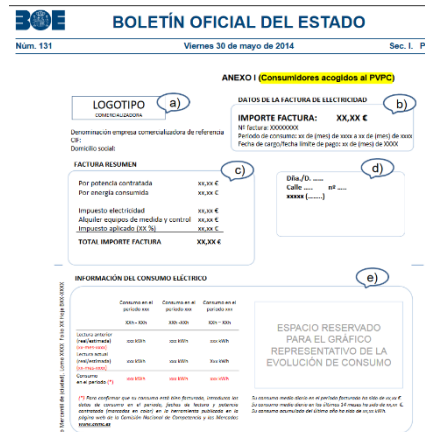

Cómo descifrar la factura

<https://www.ocu.org/vivienda-y-energia/gas-luz/consejos/como-descifrar-la-factura-de-la-luz>